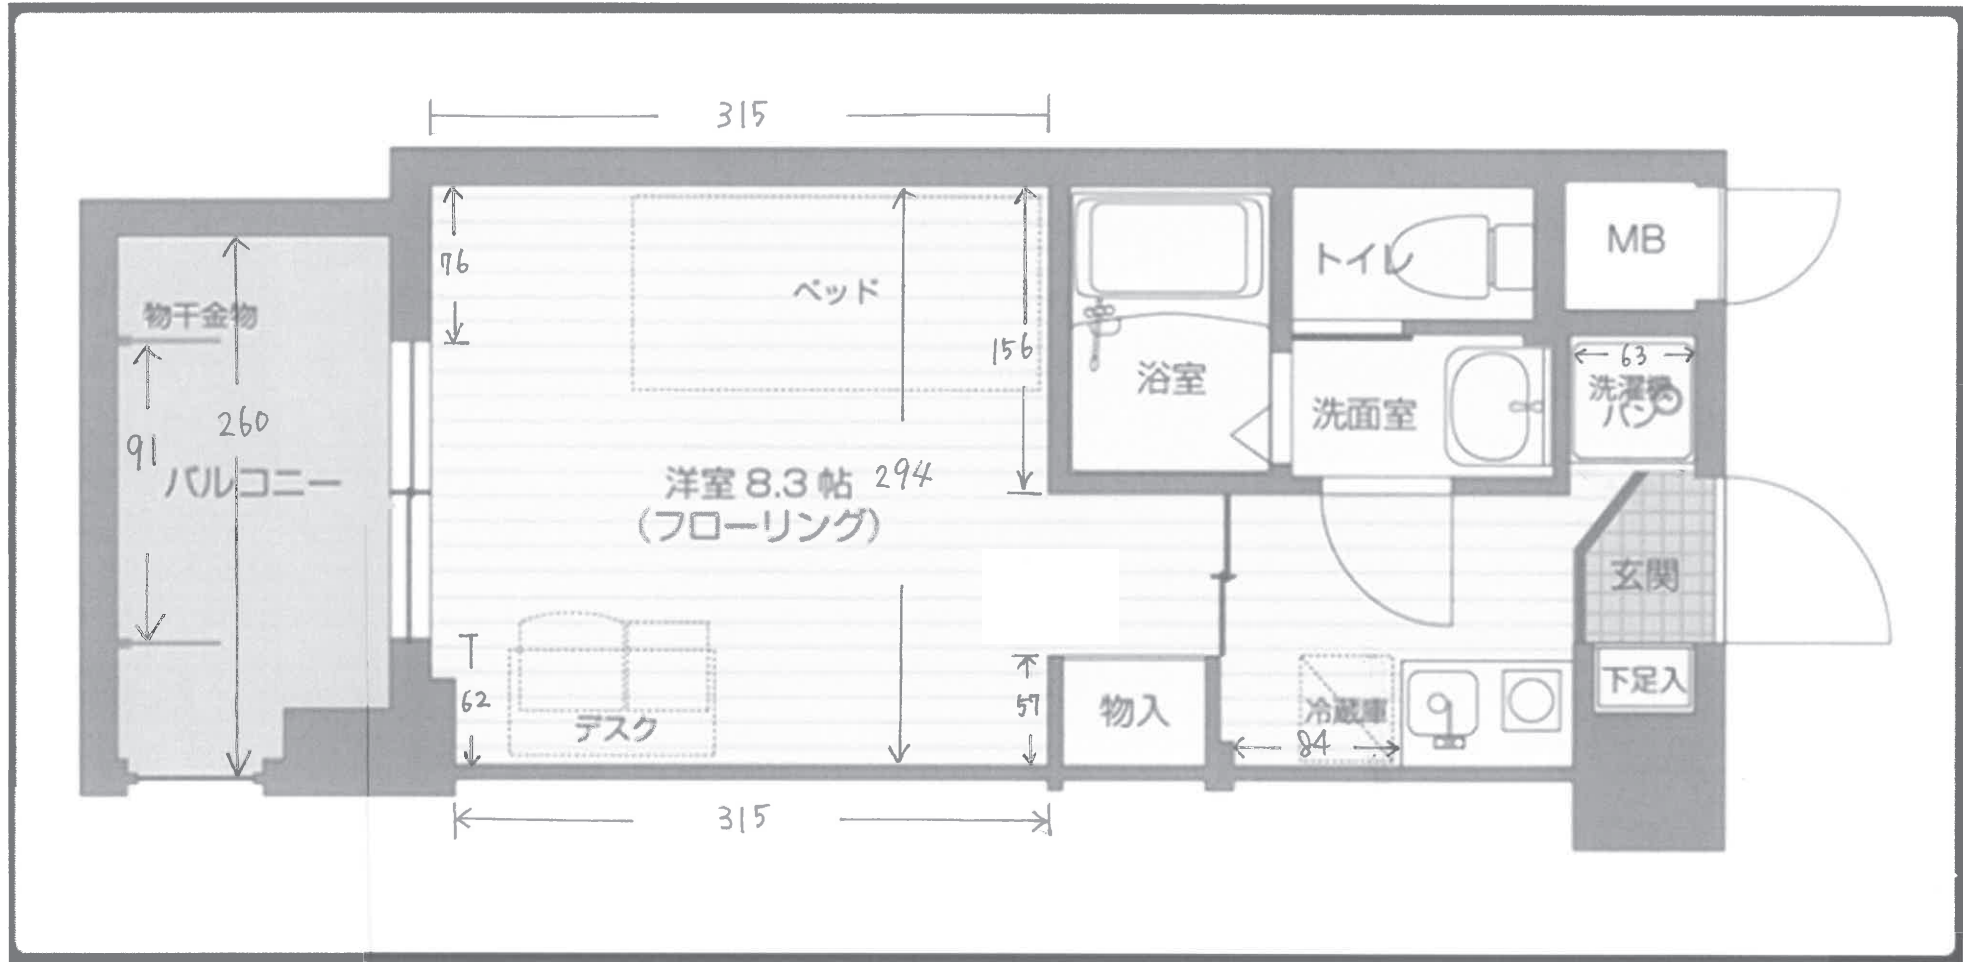

Cタイプ

現況優先

当学生寮は家具家電付となっております(サイズはcm表記)

※下記家具家電は付属品のため退去時に持ち帰ることは出来ません。

1. 収納付ベット W209×D99×H81(2口コンセント、マットレス付)
2. マットレス W195×D99×H18
3. デスク W120×D45×H70(2口コンセント、引出し、本棚付)
4. イス 高さ調整機能付き

5. 冷蔵庫 110ℓ 2ドアタイプ

6. 照明器具

7. 洗濯機

8. キッチン横収納棚(炊飯器・ポット類を置くことが可能)

※カーテン・布団・テレビ等はありません

←床