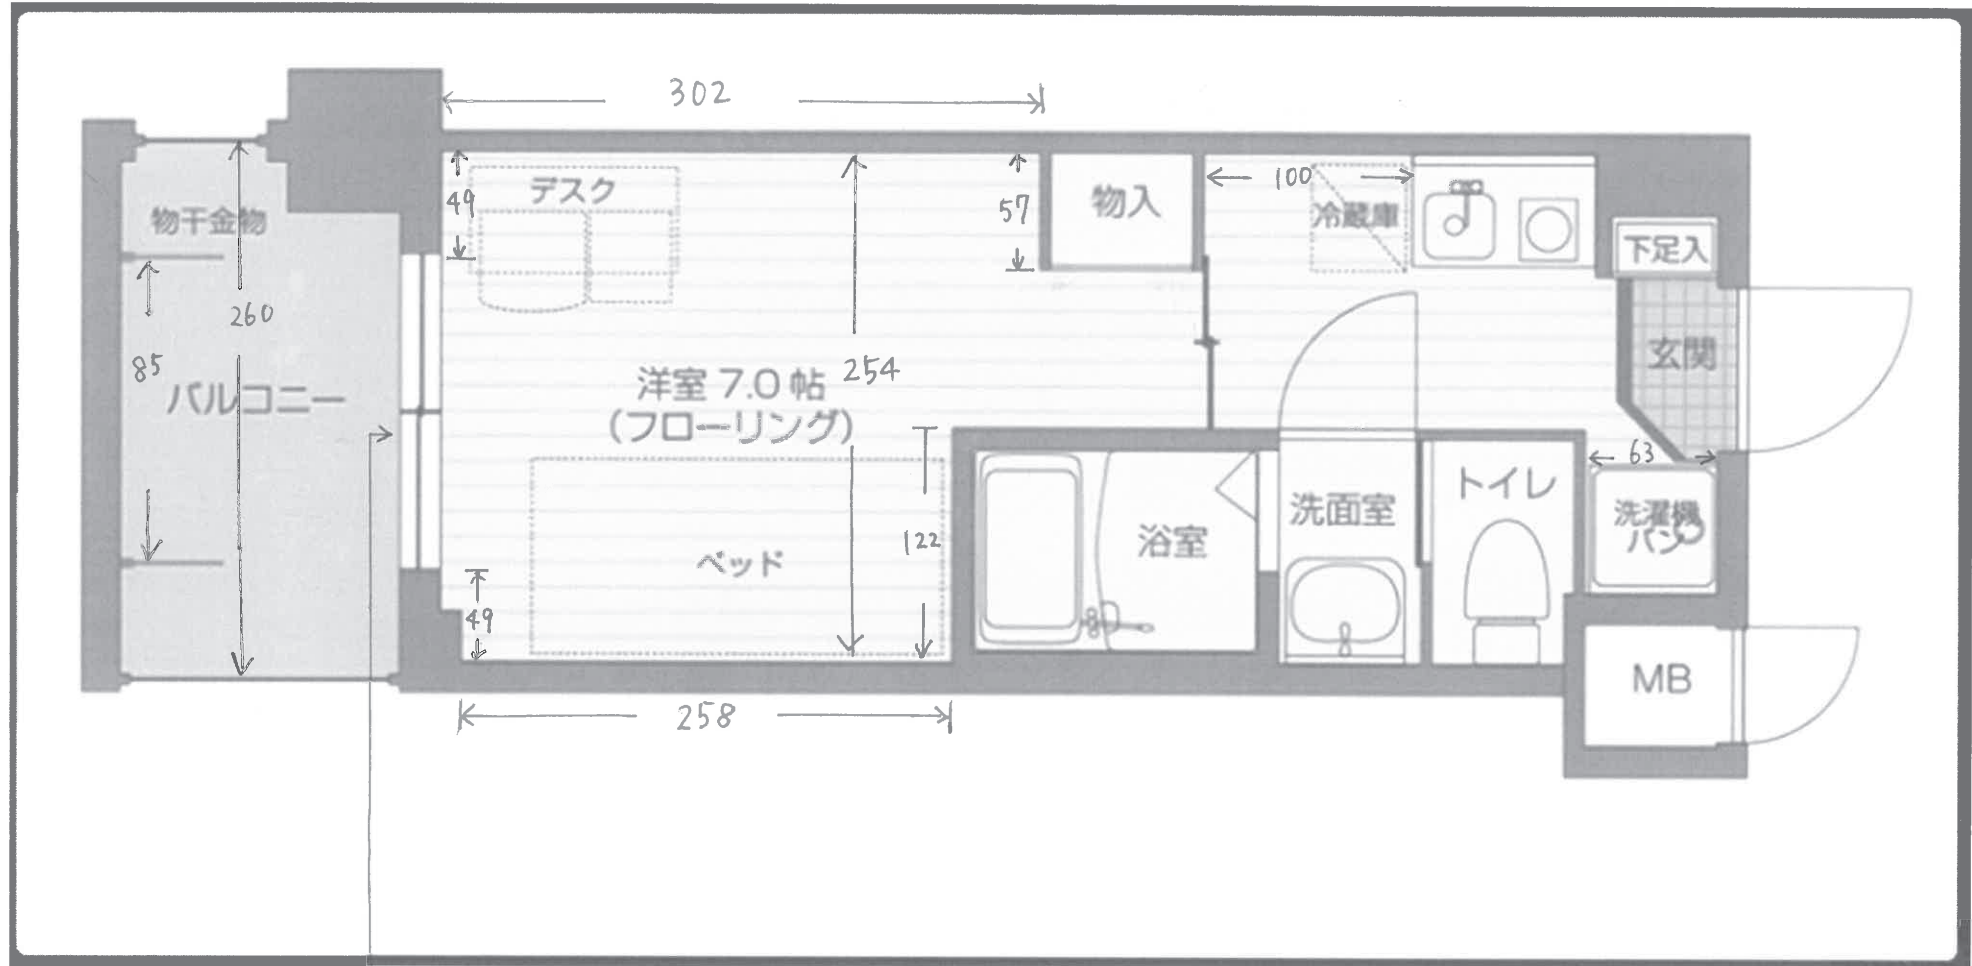

当学生寮は家具家電付となっております(サイズはcm表記)

※下記家具家電は付属品のため退去時に持ち帰ることは出来ません。

1. 収納付ベット W209×D99×H81(2口コンセント、マットレス付)
2. マットレス W195×D99×H18
3. デスク W120×D45×H70(2口コンセント、引出し、本棚付)
4. イス 高さ調整機能付き

5. 冷蔵庫 110ℓ 2ドアタイプ

6. 照明器具

7. 洗濯機

8. キッチン横収納棚(炊飯器・ポット類を置くことが可能)

※カーテン・布団・テレビ等はありません

Bタイプ

現況優先

180 ←カーテンレール巾

163

窓

186

←床