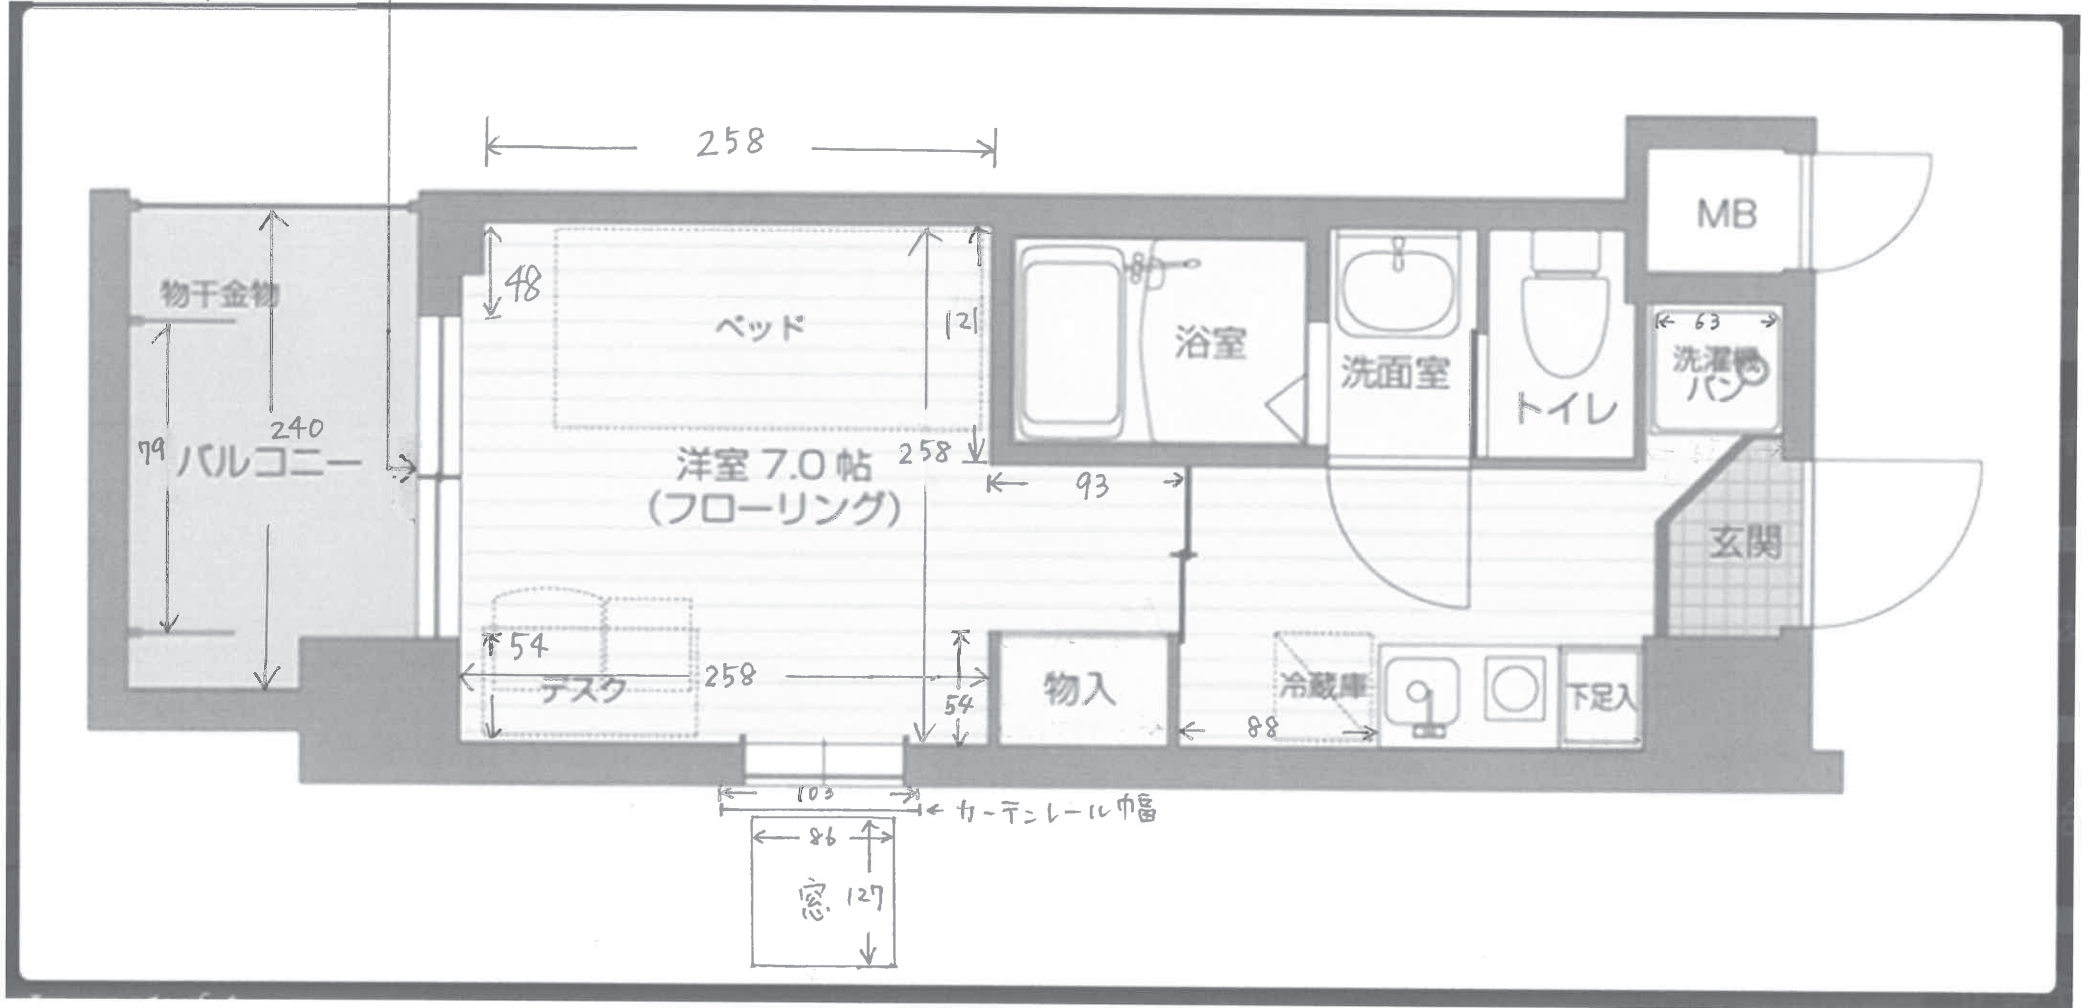

Aタイプ

現況優先

当学生寮は家具家電付となっております (サイズはcm表記)

※下記家具家電は付属品のため退去時に持ち帰ることは出来ません。

1. 収納付ベッド W209×D99×H81 (2口コンセント、マットレス付)
2. マットレス W195×D99×H18
3. デスク W120×D45×H70 (2口コンセント、引出し、本棚付)
4. イス 高さ調整機能付き

5. 冷蔵庫 110ℓ 2ドアタイプ

6. 照明器具

7. 洗濯機

8. キッチン横収納棚 (炊飯器・ポット類を置くことが可能)

※カーテン・布団・テレビ等はありません